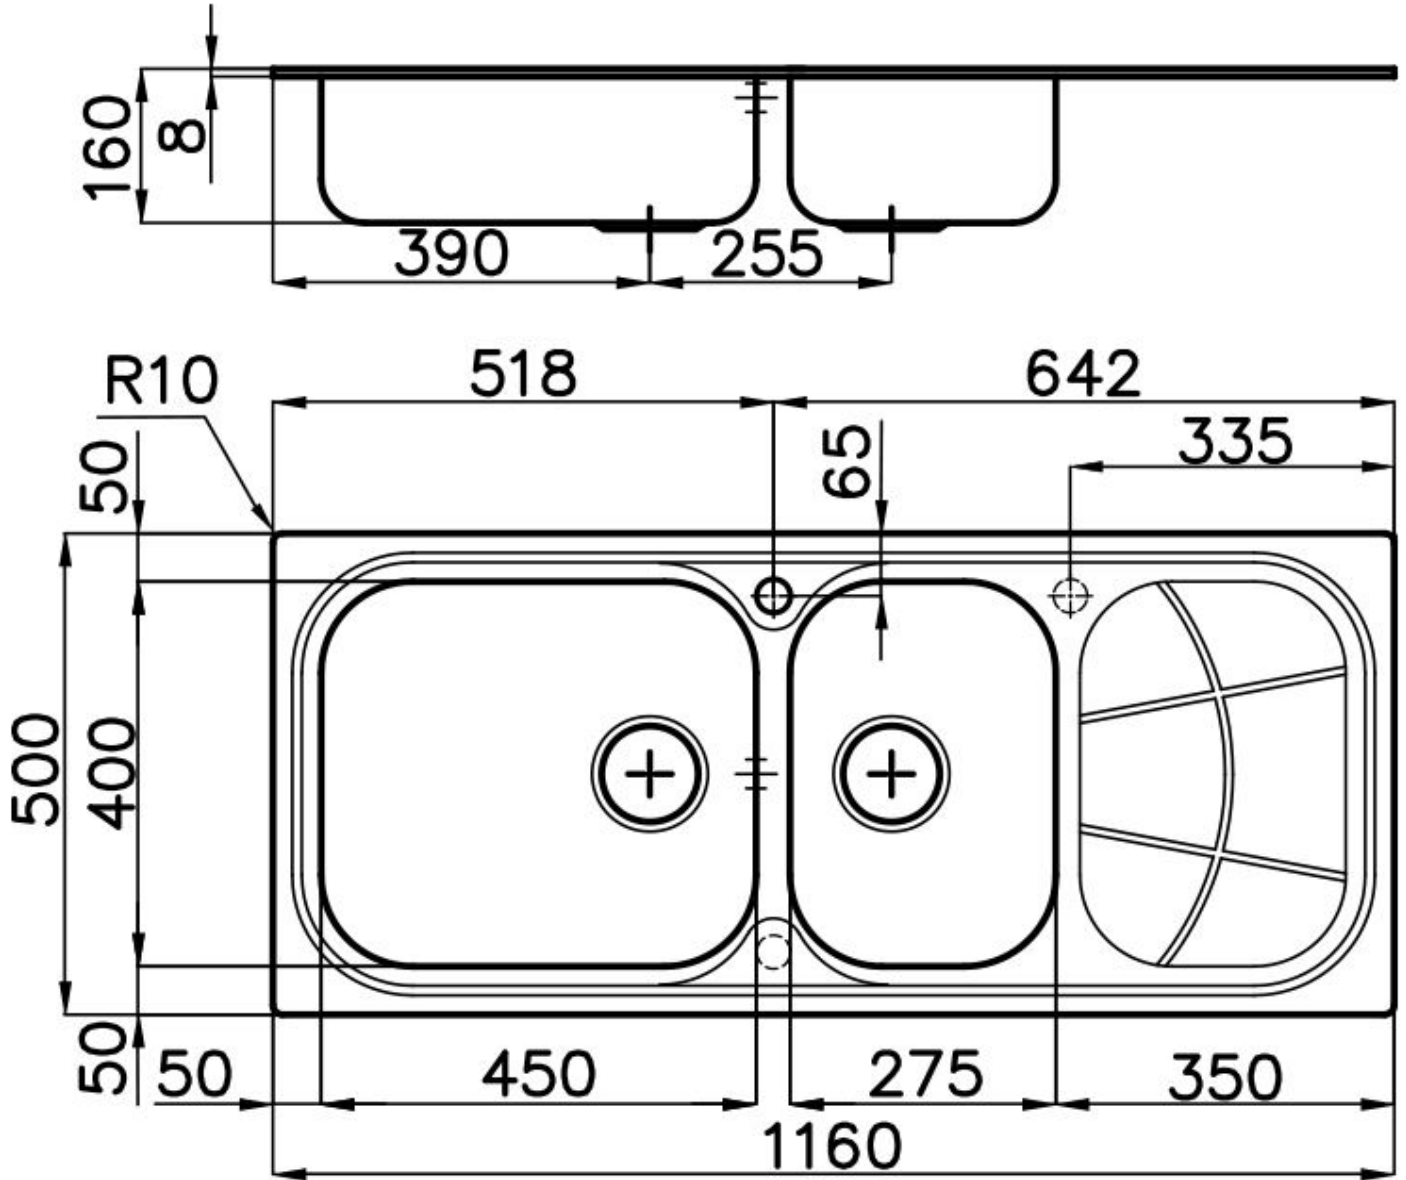

POSSIBILITÉ DE DEUXIÈME/TROISIÈME TROU

L'évier peut être personnalisé avec l'exécution sur demande lors de la commande de trous supplémentaires, qui peuvent être utilisés pour les mitigeurs à double trou, pour les vidanges avec télécommande ou pour l'installation de distributeurs de savon. Les positions sont marquées sur les dessins par des trous en pointillés.

VIDANGE 3,5" BASKET

La vidange est équipé d'une grande bonde de 3,5", avec un bouchon à panier pratique qui empêche les parties solides de s'écouler dans le drain.

DÉTAILS

Bord d'installation

Standard (bord de 8 mm)

Finition

Brossée Foster

Matériau Acier inoxydable AISI 304

Textures Brossée Foster

Base 90 cm

Dimensions 1160 x 500 mm

Équipement standard Crochets de fixation, joint, vidange, trop-plein et siphon, Emballage en boîte

Trous mitigeur 1 trou en standard - 2ème et 3ème sur demande

Trou d'encastrement 1140 x 480 mm

Égouttoir Oui

Largeur 116 cm

Mesure cuve 450x400 + 275x400mm

Numéro cuves 2 cuves

Vidange Vidange de 3,5

DESSINS TECHNIQUES